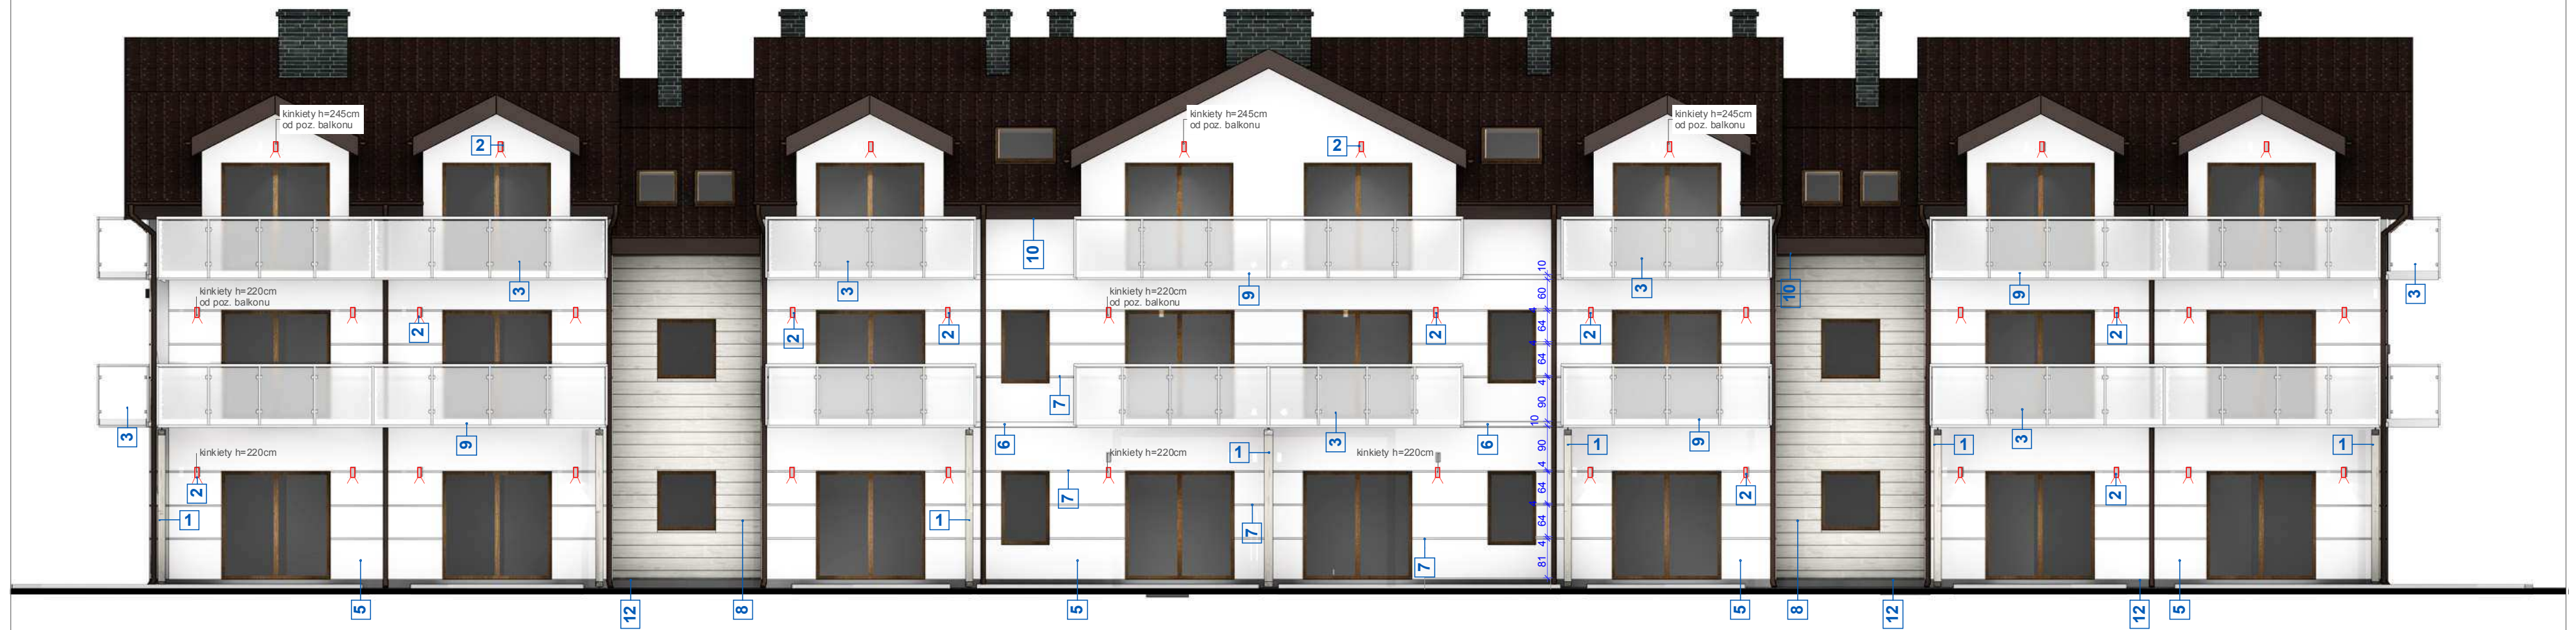

ELEWACJA ZACHODNIA

KOLORYSTYKA ELEWACJI		
TYTUŁ RYSUNKU:	ELEWACJA ZACHODNIA	1:100
AUTOR:	arch.Łukasz Grzymkowski	
INWESTOR:	Seaside Invest	7.2017
	KULTURA PROJEKTOWANIA PRACOWNIA INŻYNIERÓW Katarzyna Kułaga	NR RYS.: 3
	UL. WYLOTOWA 8/9 D/4 78-100 KOL. BRZEŹ 44-106-28-09, E-MAIL: katarzyna.kulaga@wp.pl	